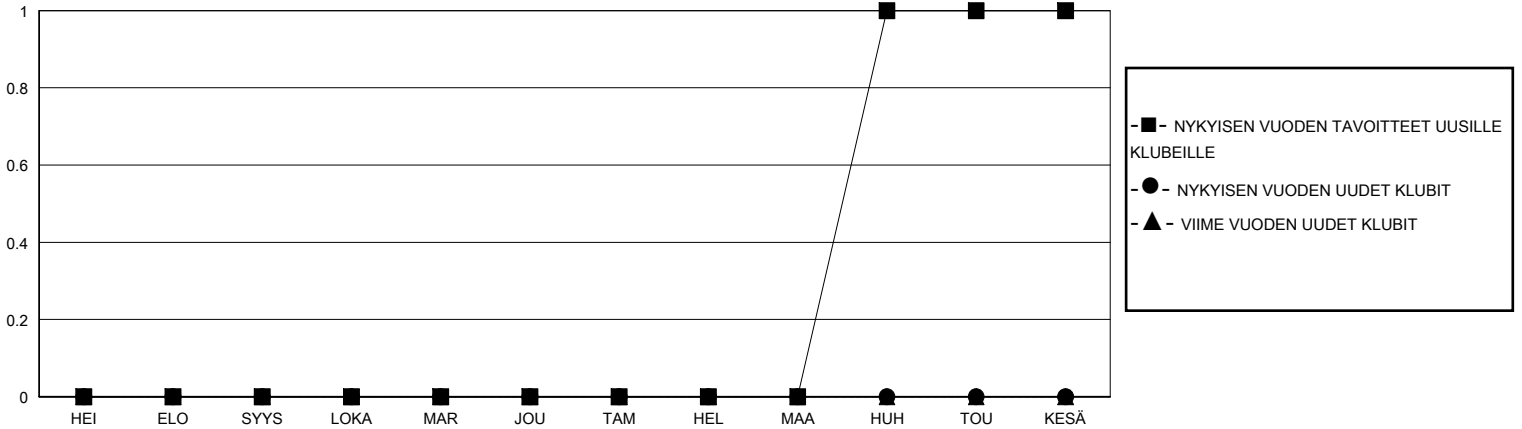

MONTHLY MEMBERSHIP PROGRESS REPORT

District 107 E

Results as of: 7/31/2024

GMT:

SIJAINTI FINLAND

GMT VAALIPIIRI

Klubit				jäsentä			
TULOKSET 2024-2025				TULOKSET 2024-2025			
NELJÄNNES	UUDEN KLUBIN TAVOITE	UUDET KLUBIT	LOPETETUT KLUBIT	NELJÄNNES	JÄSENKASVUN NETTOTAHOITE	TOTEUTUNUT JÄSENKASVU	POISTETUT JÄSENET (mukaan lukien siirrot)
HEI/ELO/SYYS	0	0	1	HEI/ELO/SYYS	0	1	1
LOKA/MAR/JOU	0	0	0	LOKA/MAR/JOU	0	0	0
TAM/HEL/MAA	0	0	0	TAM/HEL/MAA	0	0	0
HUH/TOU/KESÄ	1	0	0	HUH/TOU/KESÄ	50	0	0

TAVOITTEET JA UUDET KLUBIT, KUMULATIIVINEN

TAVOITTEET JA JÄSENET, KUMULATIIVINEN

LAKKAUTETUT KLUBIT: 1

0 CLUBS OF 68 LISÄNNYT YHDEN TAI USEAMMAN UUTTA JÄSENTÄ

SUKUPUOLIJAKAUMA

MIES 1,110 (78.50%)
NAINEN 303 (21.43%)