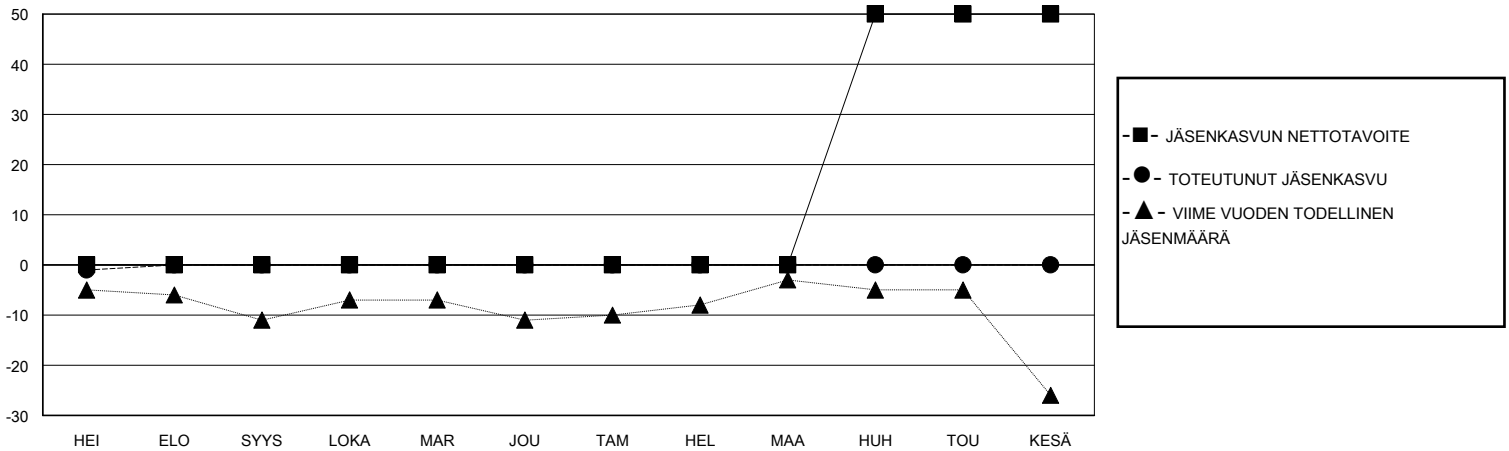

MONTHLY MEMBERSHIP PROGRESS REPORT

District 107 E

Results as of: 7/31/2024

GMT:

SIJAINTI FINLAND

GMT VAALIPIIRI

Klubit				jäsentä			
TULOKSET 2024-2025				TULOKSET 2024-2025			
NELJÄNNES	UUDEN KLUBIN TAVOITE	UUDET KLUBIT	LOPETETUT KLUBIT	NELJÄNNES	JÄSENKASVUN NETTOTAHOITE	TOTEUTUNUT JÄSENKASVU	POISTETUT JÄSENET (mukaan lukien siirrot)
HEI/ELO/SYYS	0	0	1	HEI/ELO/SYYS	0	1	1
LOKA/MAR/JOU	0	0	0	LOKA/MAR/JOU	0	0	0
TAM/HEL/MAA	0	0	0	TAM/HEL/MAA	0	0	0
HUH/TOU/KESÄ	1	0	0	HUH/TOU/KESÄ	50	0	0

TAVOITTEET JA UUDET KLUBIT, KUMULATIIVINEN

TAVOITTEET JA JÄSENET, KUMULATIIVINEN

LAKKAUTETUT KLUBIT: 1

0 CLUBS OF 68 LISÄNNYT YHDEN TAI USEAMMAN UUTTA JÄSENTÄ

SUKUPUOLIJAKAUMA

MIES 1,110 (78.50%)
NAINEN 303 (21.43%)